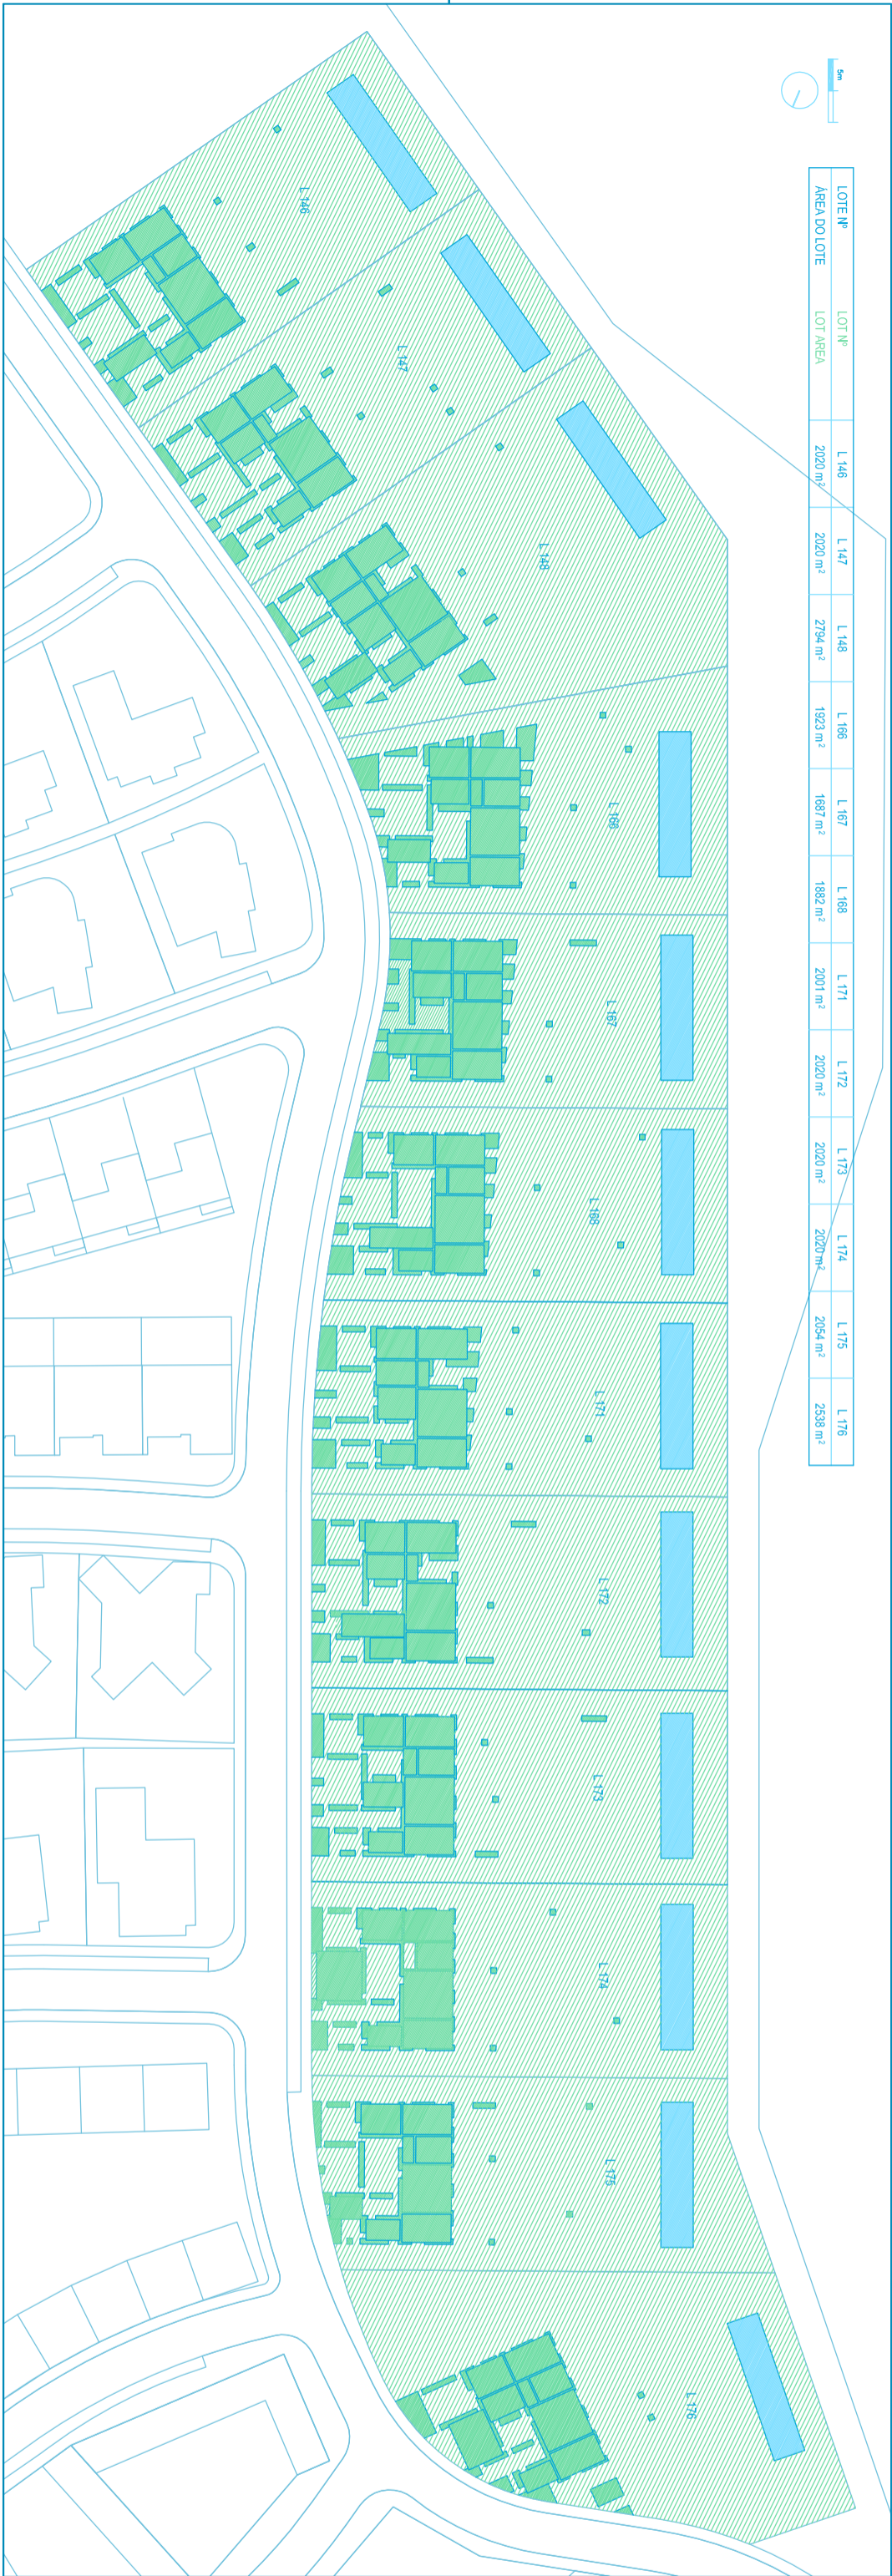

LOTE Nº	LOT Nº	L 146	L 147	L 148	L 166	L 167	L 168	L 171	L 172	L 173	L 174	L 175	L 176
AREA DO LOTE	LOT AREA	2020 m ²	2020 m ²	2794 m ²	1923 m ²	1887 m ²	1882 m ²	2001 m ²	2020 m ²	2020 m ²	2020 m ²	2054 m ²	2538 m ²

BOM SUCESSO
 DESIGN RESORT, LEISURE, GOLF & SPA
ÓBIDOS | PORTUGAL

All in One

PROJECTOR DE / PROJECT BY
AIRES MATEUS

PRODUTOR / DEVELOPER
ACORDO
 SCSF, SA

- * Projecto de loteamento aprovado e aditamento em apreço pelo CMO e outras entidades competentes.
- * Em favor do estilo do conjunto, o cada arquitecto foi sempre atribuído um grupo de lotes ou moradias em banda de expressão relevante.
- * O empreendimento foi organizado em diferentes zonas cromáticas, num ensaio para criar grandes manchas com dimensão, no seu minimalismo com a natureza e no sua interligação específica.
- * Allotment project approved and amendment under appreciation by Obidos Town Hall and the other appropriate authorities.
- * Bearing in mind the aesthetic appearance of the set, each architect was always assigned a group of lots or townhouses of relevant dimension.
- * The entire resort was organized into different colour zones, in order to create greater homogenous areas that blend in with nature.

LOCALIZAÇÃO / LOCATION

ZONA SA - AM - LOTES / LOTS 146 a 148 / 166 a 168 / 171 a 176