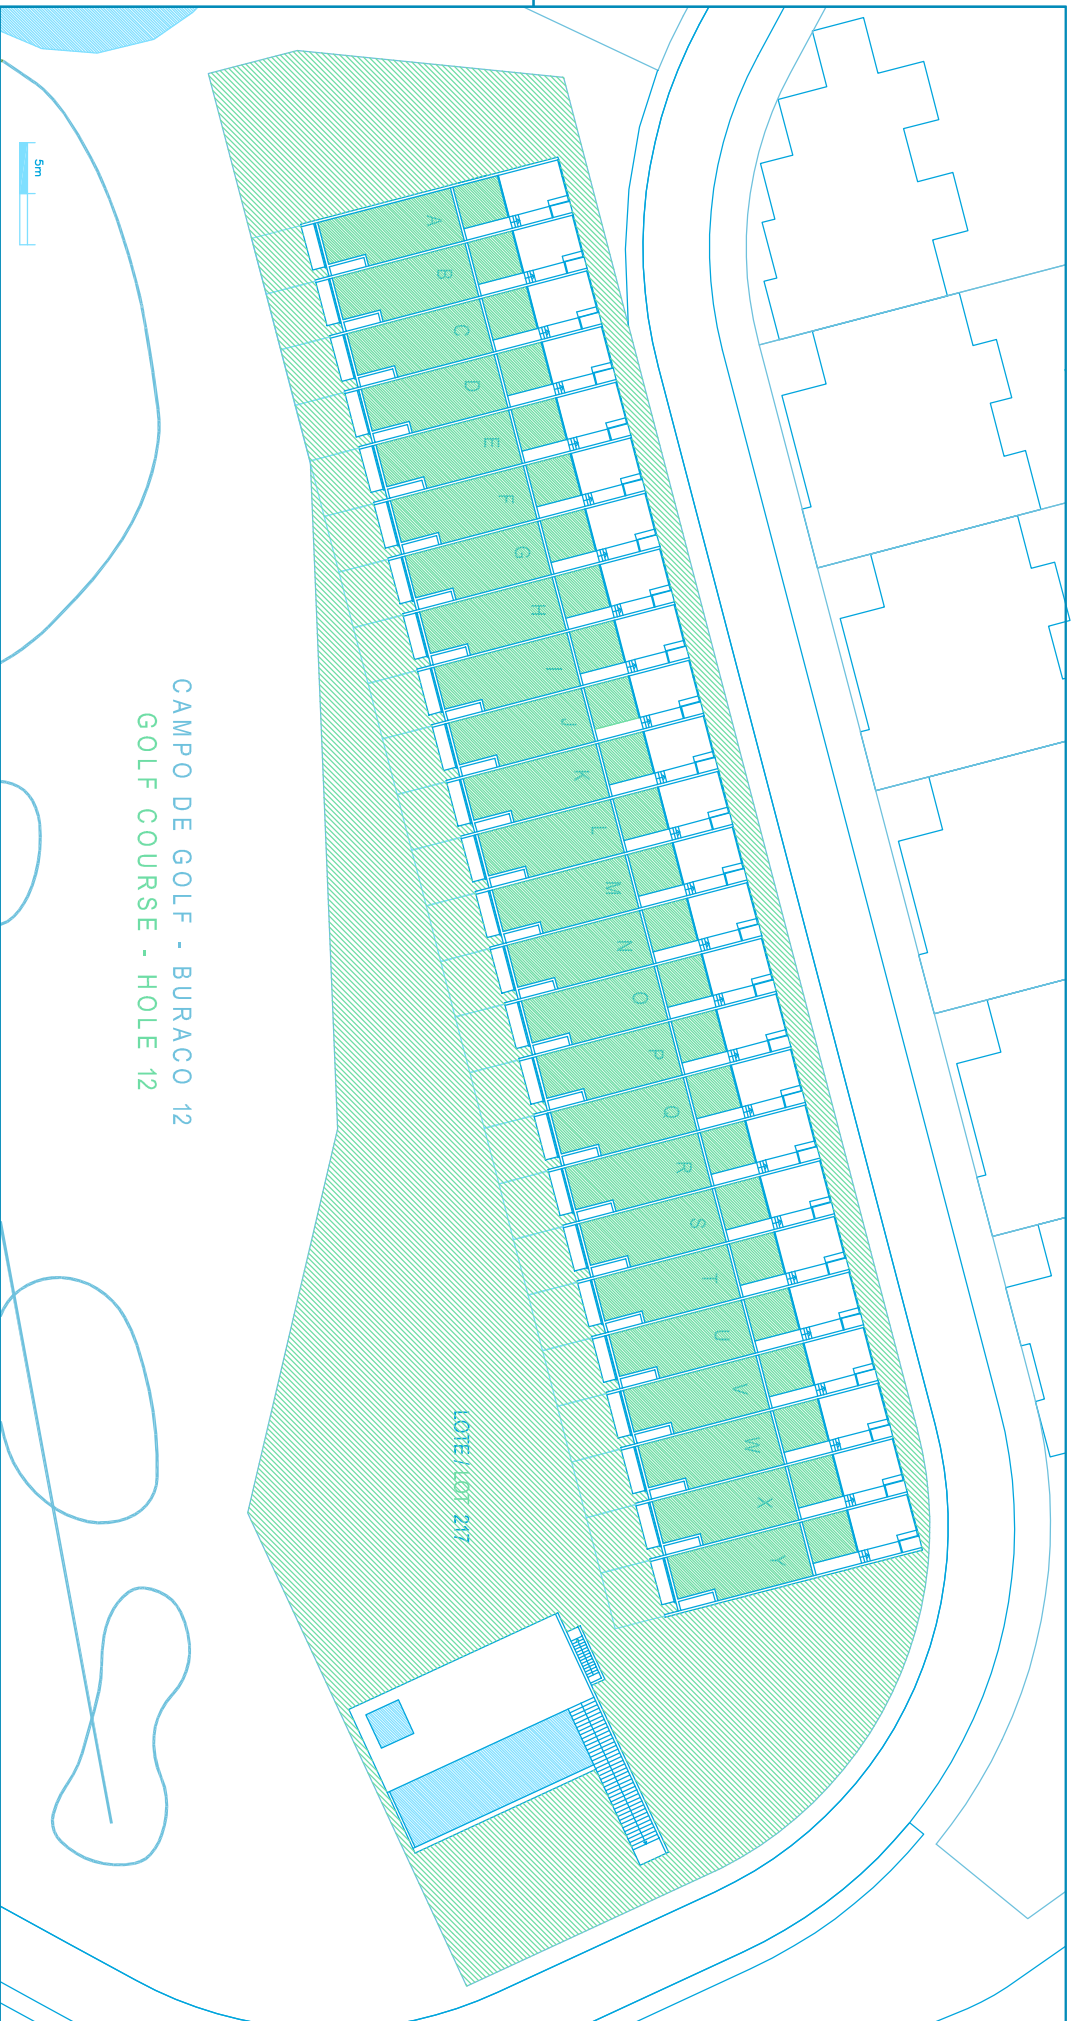

LOTE Nº	LOT Nº	L 217 - MORADIAS EM BANDA / TOWNHOUSES	A a Y
ÁREA DO LOTE	LOT AREA	8305 m ²	

16-07-2008 EXEC

CAMPO DE GOLF - BURACO 12
GOLF COURSE - HOLE 12

LOTE / LOT 217

5m

BOM SUCESSO
DESIGN RESORT, LEISURE, GOLF & SPA
ÓBIDOS | PORTUGAL

All in One

PROJECTO DE / PROJECT BY

ARQP **GONÇALO BYRNE**

PROMOTOR / DEVELOPER

ACORDO
SGPS, SA.

- * Projecto de loteamento aprovado e aditamento em apreciação pela CMO e outras entidades competentes.
- * Em favor da estética do conjunto, o cada arquitecto foi sempre atribuído um grupo de lotes ou moradias em banda de expressão relevante.
- * O empreendimento foi organizado em diferentes zonas cromáticas, num ensaio para criar grandes manchas com dimensão, no seu minimalismo com a natureza e na sua interligação específica.
- * Allotment project approved and amendment under appreciation by Óbidos Town Hall and the other appropriate authorities.
- * Bearing in mind the aesthetic appearance of the set, each architect was always assigned a group of lots or townhouses of relevant dimension.
- * The entire resort was organized into different colour zones, in order to create greater homogenous areas that blend in with nature.

LOCALIZAÇÃO / LOCATION

ZONA 4 - GB - LOTE / LOT 217 - MORADIAS EM BANDA / TOWNHOUSES A a Y